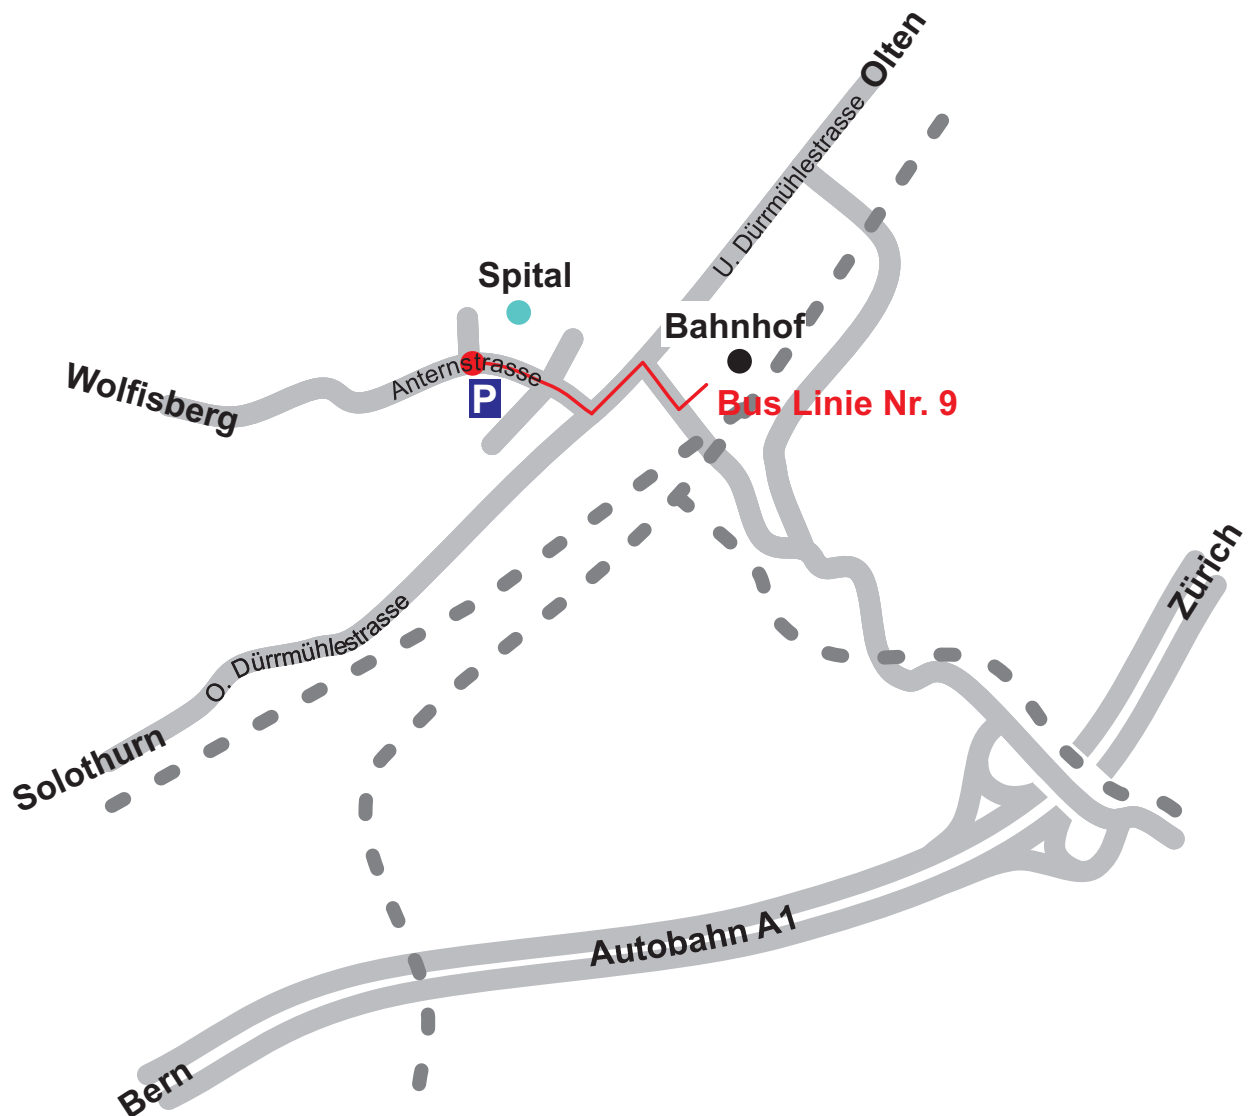

## Situationsplan Spital Niederbipp

**Zu Fuss:** Vom Bahnhof Niederbipp (10 Gehminuten).

**Mit öffentlichen Verkehrsmitteln:** Vom Hauptbahnhof (3 Minuten). Buslinie 9 bis Haltestelle Spital fahren.

**Mit dem Auto:**

**Anreise aus Richtung Zürich, Basel, Bern, Solothurn oder Luzern**  
Autobahnausfahrt Niederbipp

**Mit dem Taxi:** Tel. 032 633 22 22.

### **Parkplätze**

Die Parkplätze beim Spital sind gratis.