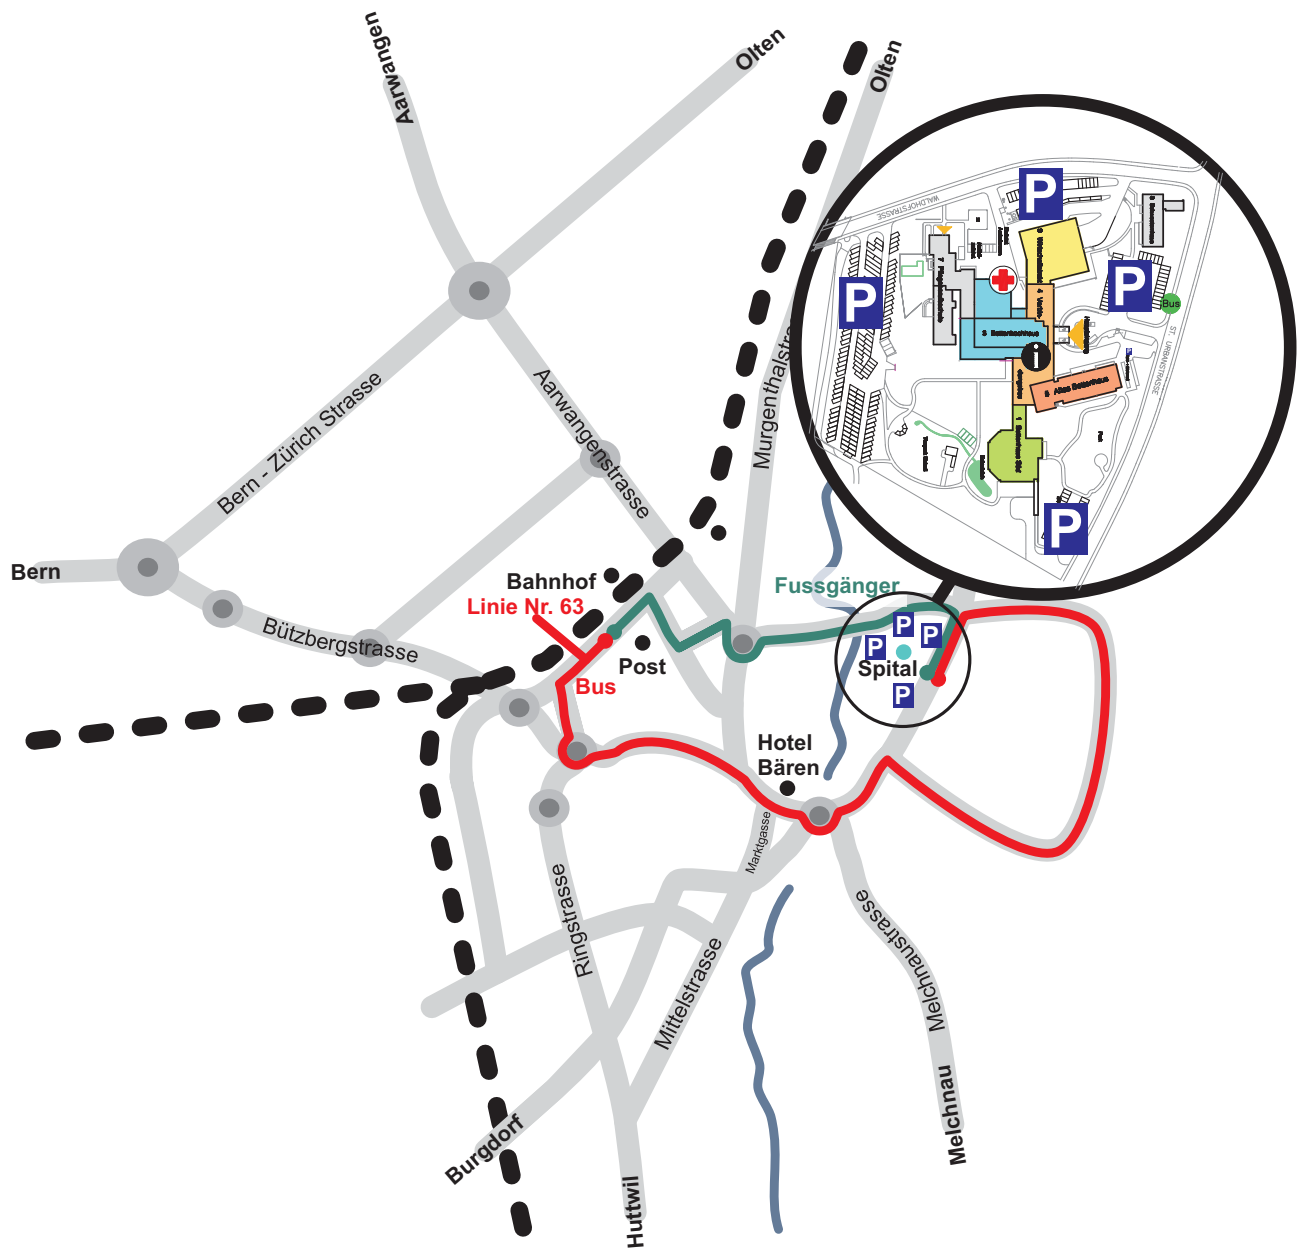

Situationsplan Spital Langenthal

Zu Fuss: Vom Hauptbahnhof Langenthal (10 Gehminuten).

Mit öffentlichen Verkehrsmitteln: Vom Hauptbahnhof (8 Minuten). Buslinie 13 bis Haltestelle Spital fahren.

Mit dem Auto:

Anreise aus Richtung Zürich oder Basel

Autobahnausfahrt Rothrist oder Niederbipp – Richtung Langenthal

Anreise aus Richtung Bern

Autobahnausfahrt Kirchberg – Richtung Langenthal

Anreise aus Richtung Solothurn

Via Herzogenbuchsee – Richtung Langenthal

Anreise aus Richtung Luzern

Autobahnausfahrt Reiden – Richtung Pfaffnau, St. Urban, Langenthal

Mit dem Taxi: Tel. 062 922 66 66.

Parkplätze

Die Parkplätze beim Spital sind gebührenpflichtig. Parkscheine sind am Ticketautomaten lösbar. Tages- oder Mehrtageskarten sind beim Empfang erhältlich.